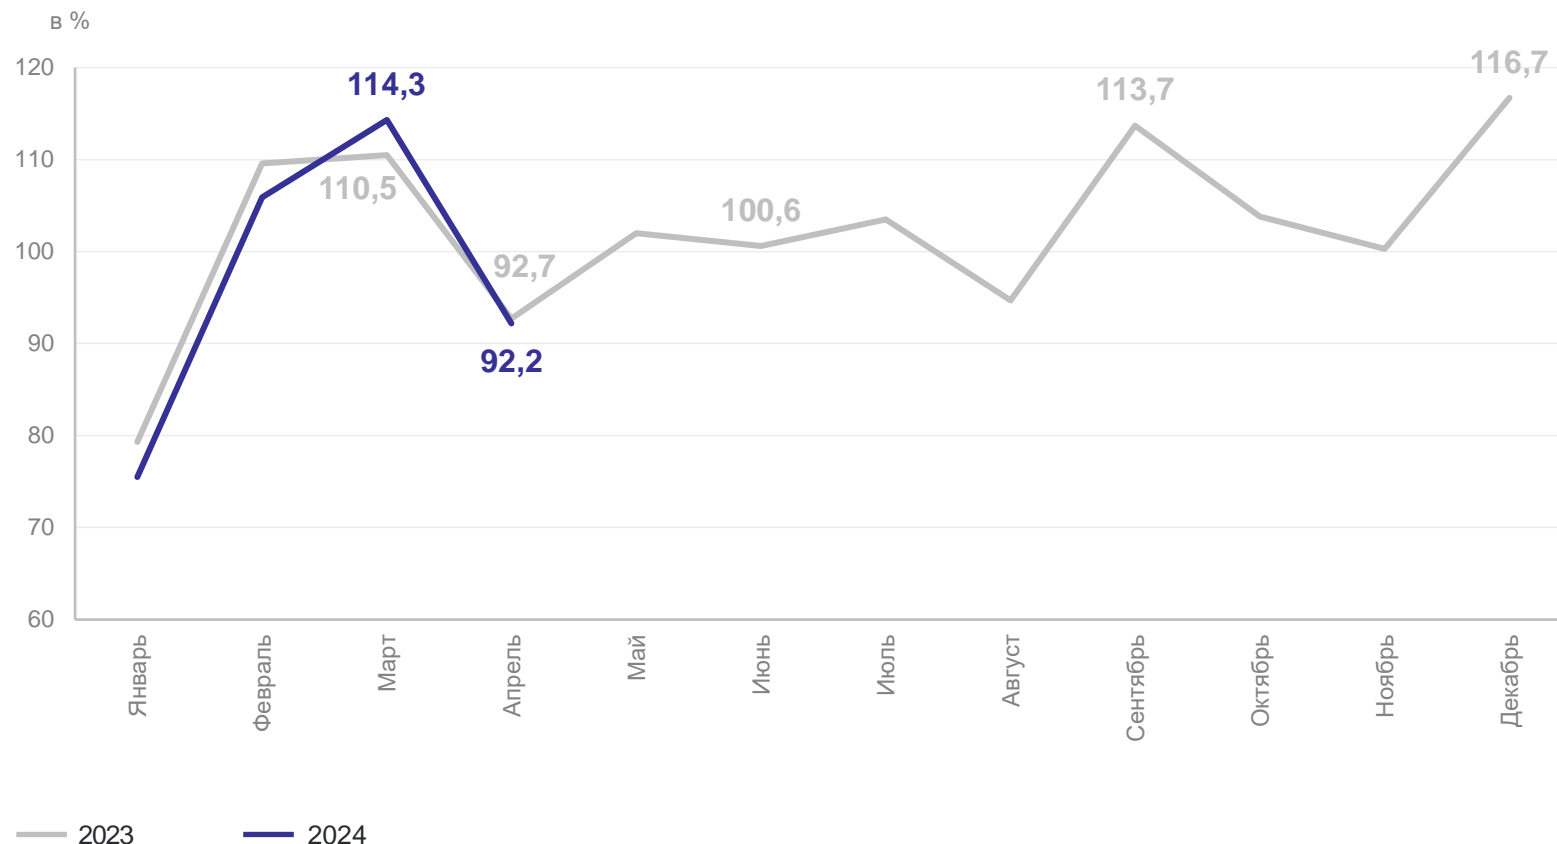

1

**Индексы промышленного
производства**

ИНДЕКС ПРОМЫШЛЕННОГО ПРОИЗВОДСТВА

в % к предыдущему месяцу

МОССТАТ

апрель 2024 г.
к марту 2024 г.

92,2

ИНДЕКС ПРОМЫШЛЕННОГО ПРОИЗВОДСТВА