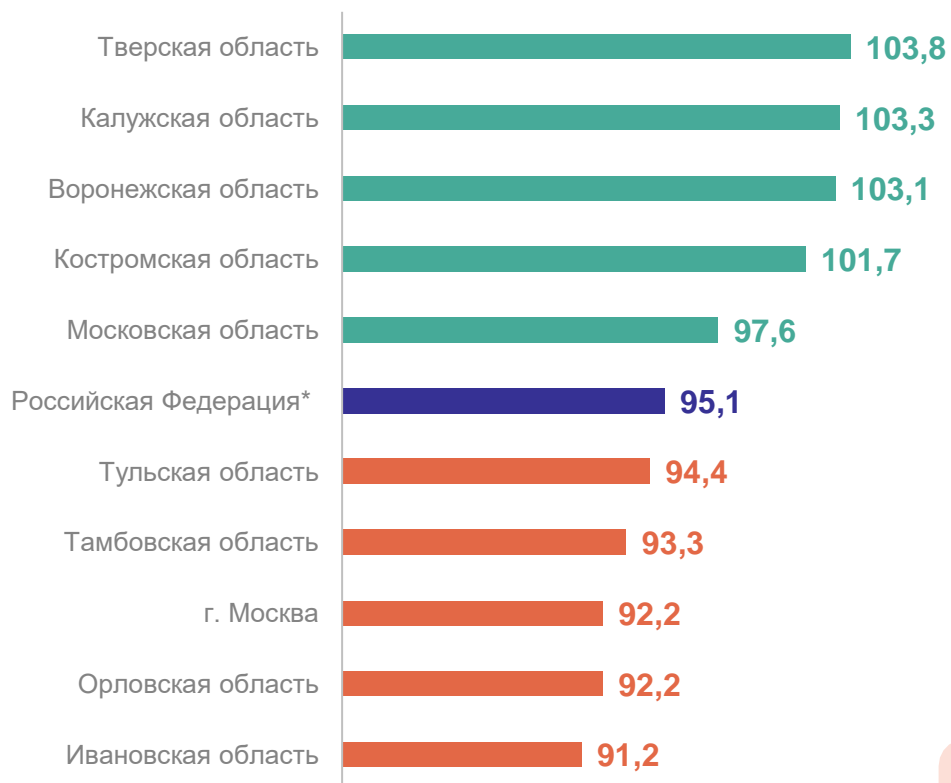

ИНДЕКС ПРОМЫШЛЕННОГО ПРОИЗВОДСТВА

апрель 2024 г. в % к предыдущему месяцу

МОССТАТ

Регионы ЦФО с наибольшими и наименьшими значениями

*Без учета статистической информации по Донецкой Народной Республике (ДНР), Луганской Народной Республике (ЛНР), Запорожской и Херсонской областям.